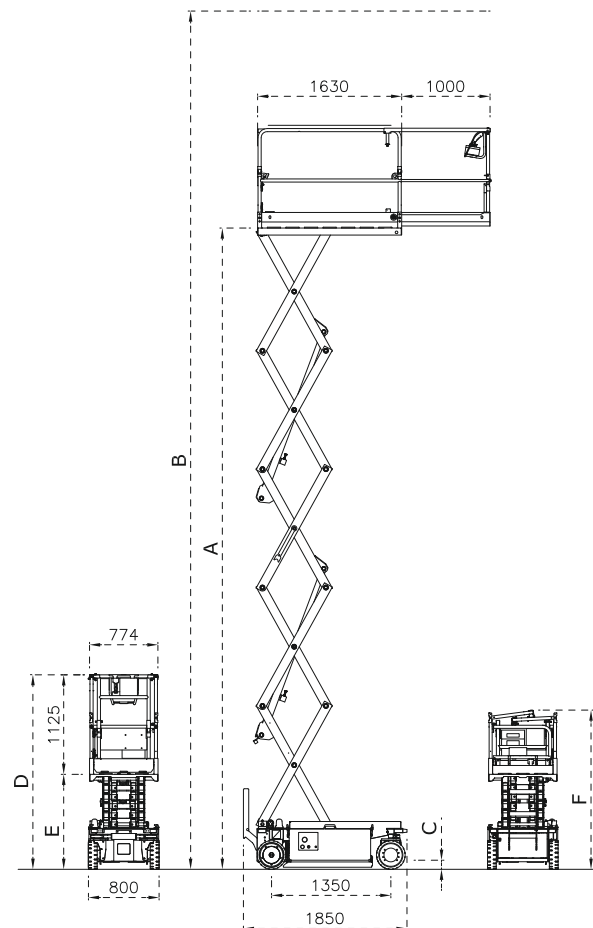

Utilizare la interior si exterior

Echipare standard:

- Motor cu tractiune electrica AC pe rotile din fata;
- Frana de parcare electromagnetica cu dezangajare electrica;
- Virare electrica pana la 90°;
- Extensie platforma 1.0 m;
- Dispozitiv de coborare manuala a platformei;
- Supapa de sens unic pe cilindrii de ridicare;
- Baterii AGM 24V;
- Incarcare acumulatori cu switch-off automat;
- Semnal sonor la deplasare, claxon, contor orar;
- Dispozitiv de masurare a unghiului de inclinare;
- Eliberare mecanica;
- Pneuri ce nu lasa urme;
- Protectie electrica pentru foarfeca;
- Protectie impotriva gropilor;
- Alerta descarcare acumulatori;
- Balustrade pliabile;
- Senzori suprasarcina;
- Certificare CE - EN 280;
- Lumina intermitenta;
- Panou de control detasabil, cu grad de izolatie IP65 cu comenzi simple si intuitive, usor de amplasat pe poarta de protectie a platformei.

Optionale

- Kit priza 230 V in nacela;
- Kit lumina intermitenta aditionala;
- Kit priza aer in nacela.

Panou de control detasabil cu butoane capacitive: simplitate si siguranta in utilizare